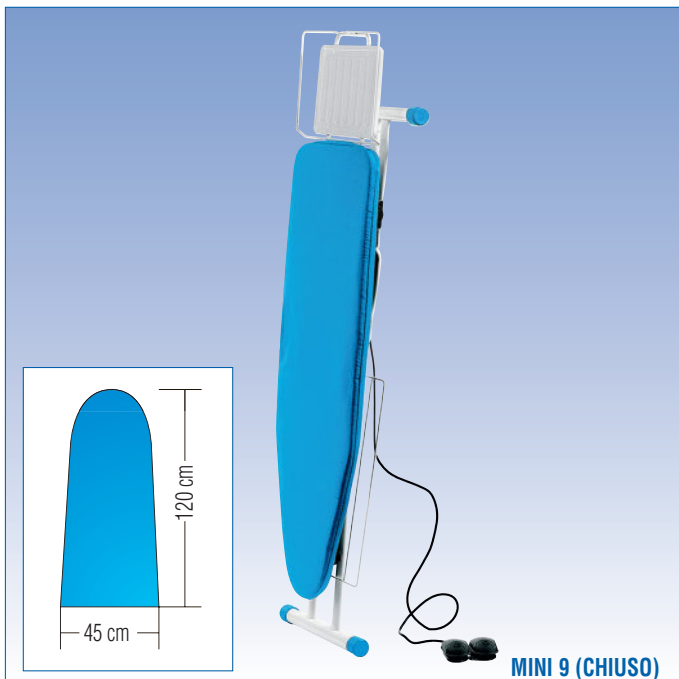

Electrically heated buck (400W)

Available with vacuum or vacuum and blowing sleeve buck.

Vacuum motor: 90 W - 230/1/50-60

Size: 152 x 46 x 91 cm - 18,5 kg

Size (closed): 165 x 46 x 13 cm

🇪🇸 Mesa para planchar MINI 9 - MINI 9S

Mesa para planchar plegable, aspirante (MINI 9) o aspirante y soplante (MINI 9S)

Plato con calefacción eléctrica (400W)

Forma de manga, aspirante o aspirante y soplante

Aspirador: 90 W - 230/1/50-60

Dimensiones desplegada: 152 x 46 x 91 - 18,5 kgs

Dimensiones plegada: 165 x 46 x 13 cm

🇫🇷 Table de repassage MINI 9 - MINI 9S

Table de repassage pliable, aspirante et chauffante pour le Model MINI 9

ou aspirante, chauffante et soufflante pour le Model MINI 9 S

Résistance électrique de plateau de 400 W

Disponible avec Jeannette aspirante ou aspirante et soufflante

Moteur aspirateur de 90 W - 230/1/50

Dimension ouverte: 152 x 46 x 91 h cm - Poids brut 18,5 kg

Dimension fermé: 165 x 46 x 13 h cm